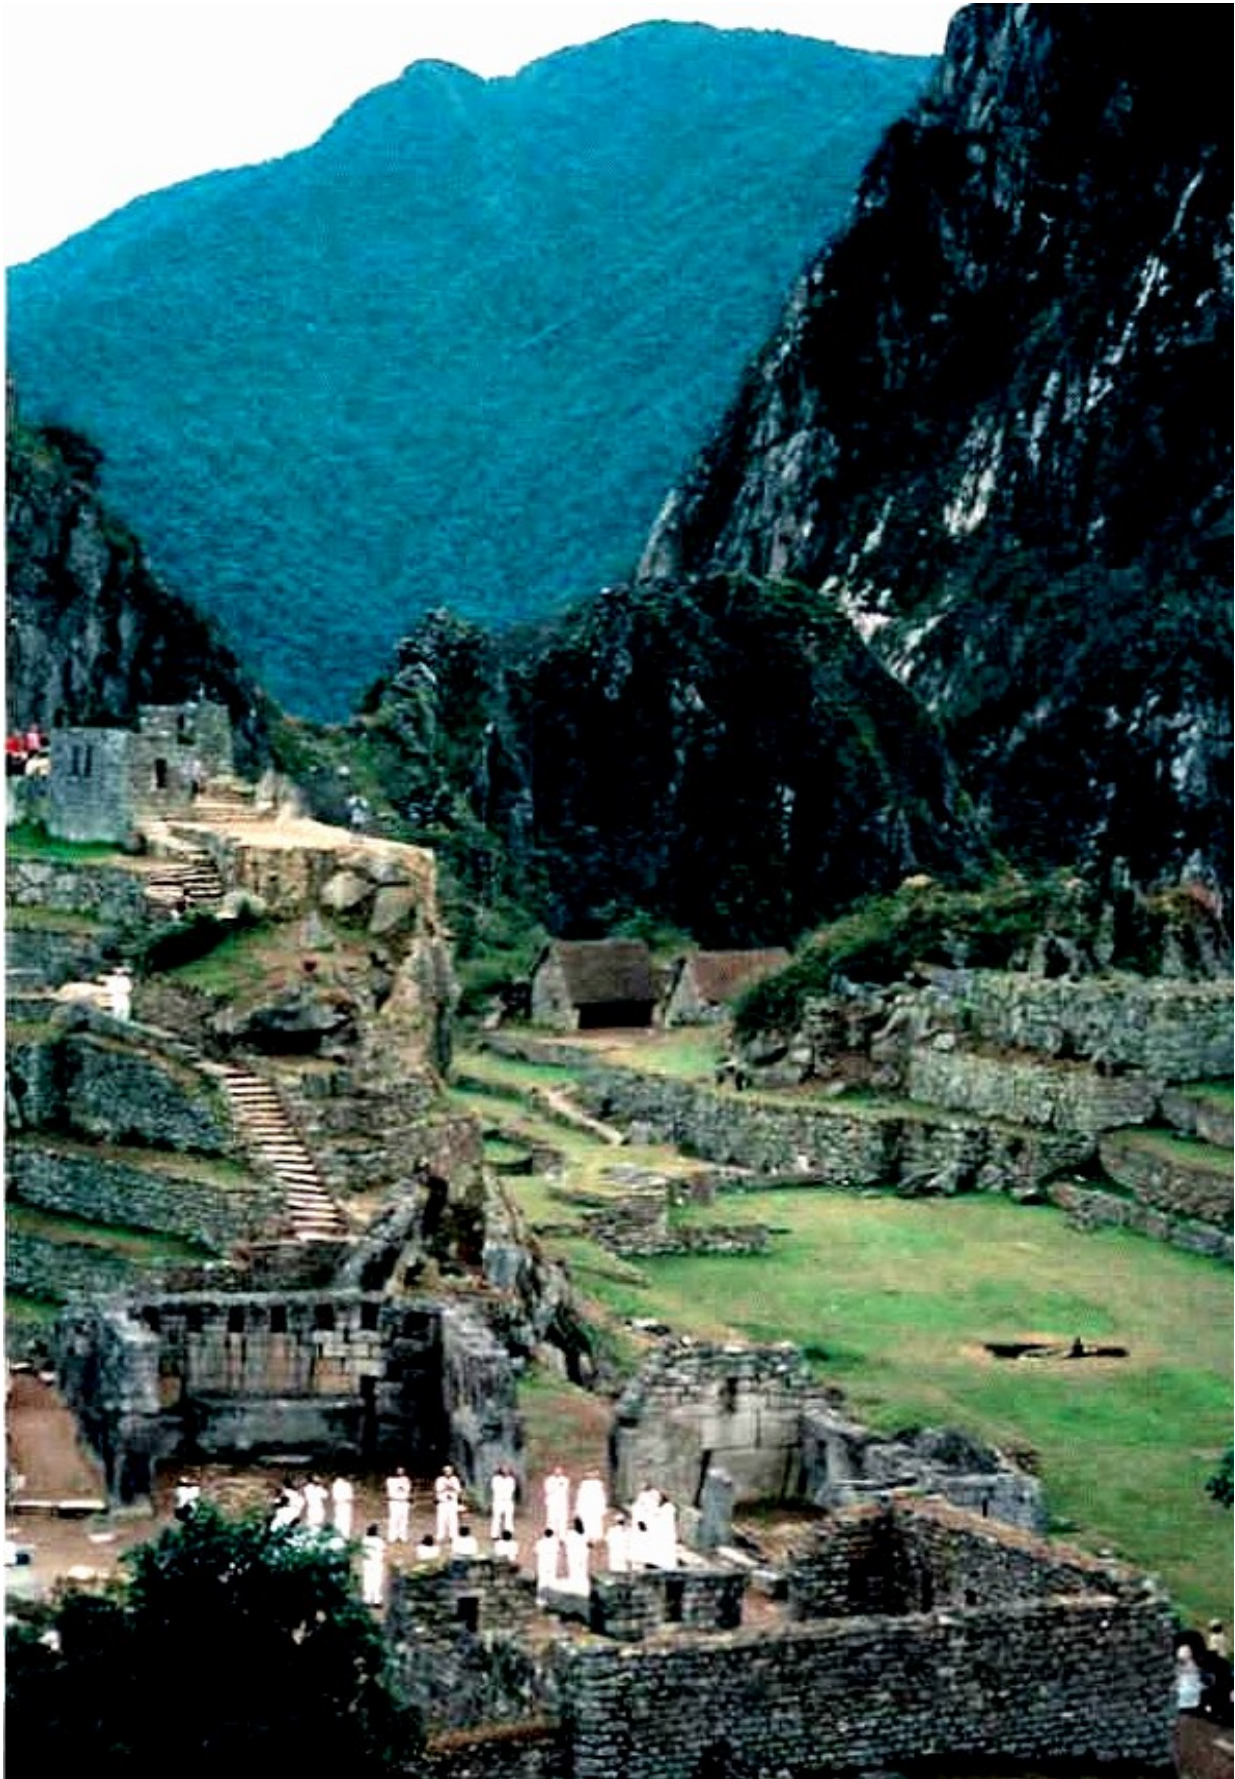

## PUENTES 96

Amarre del Sol en Machu Picchu 22 de junio 1998

VSA José Marcelli